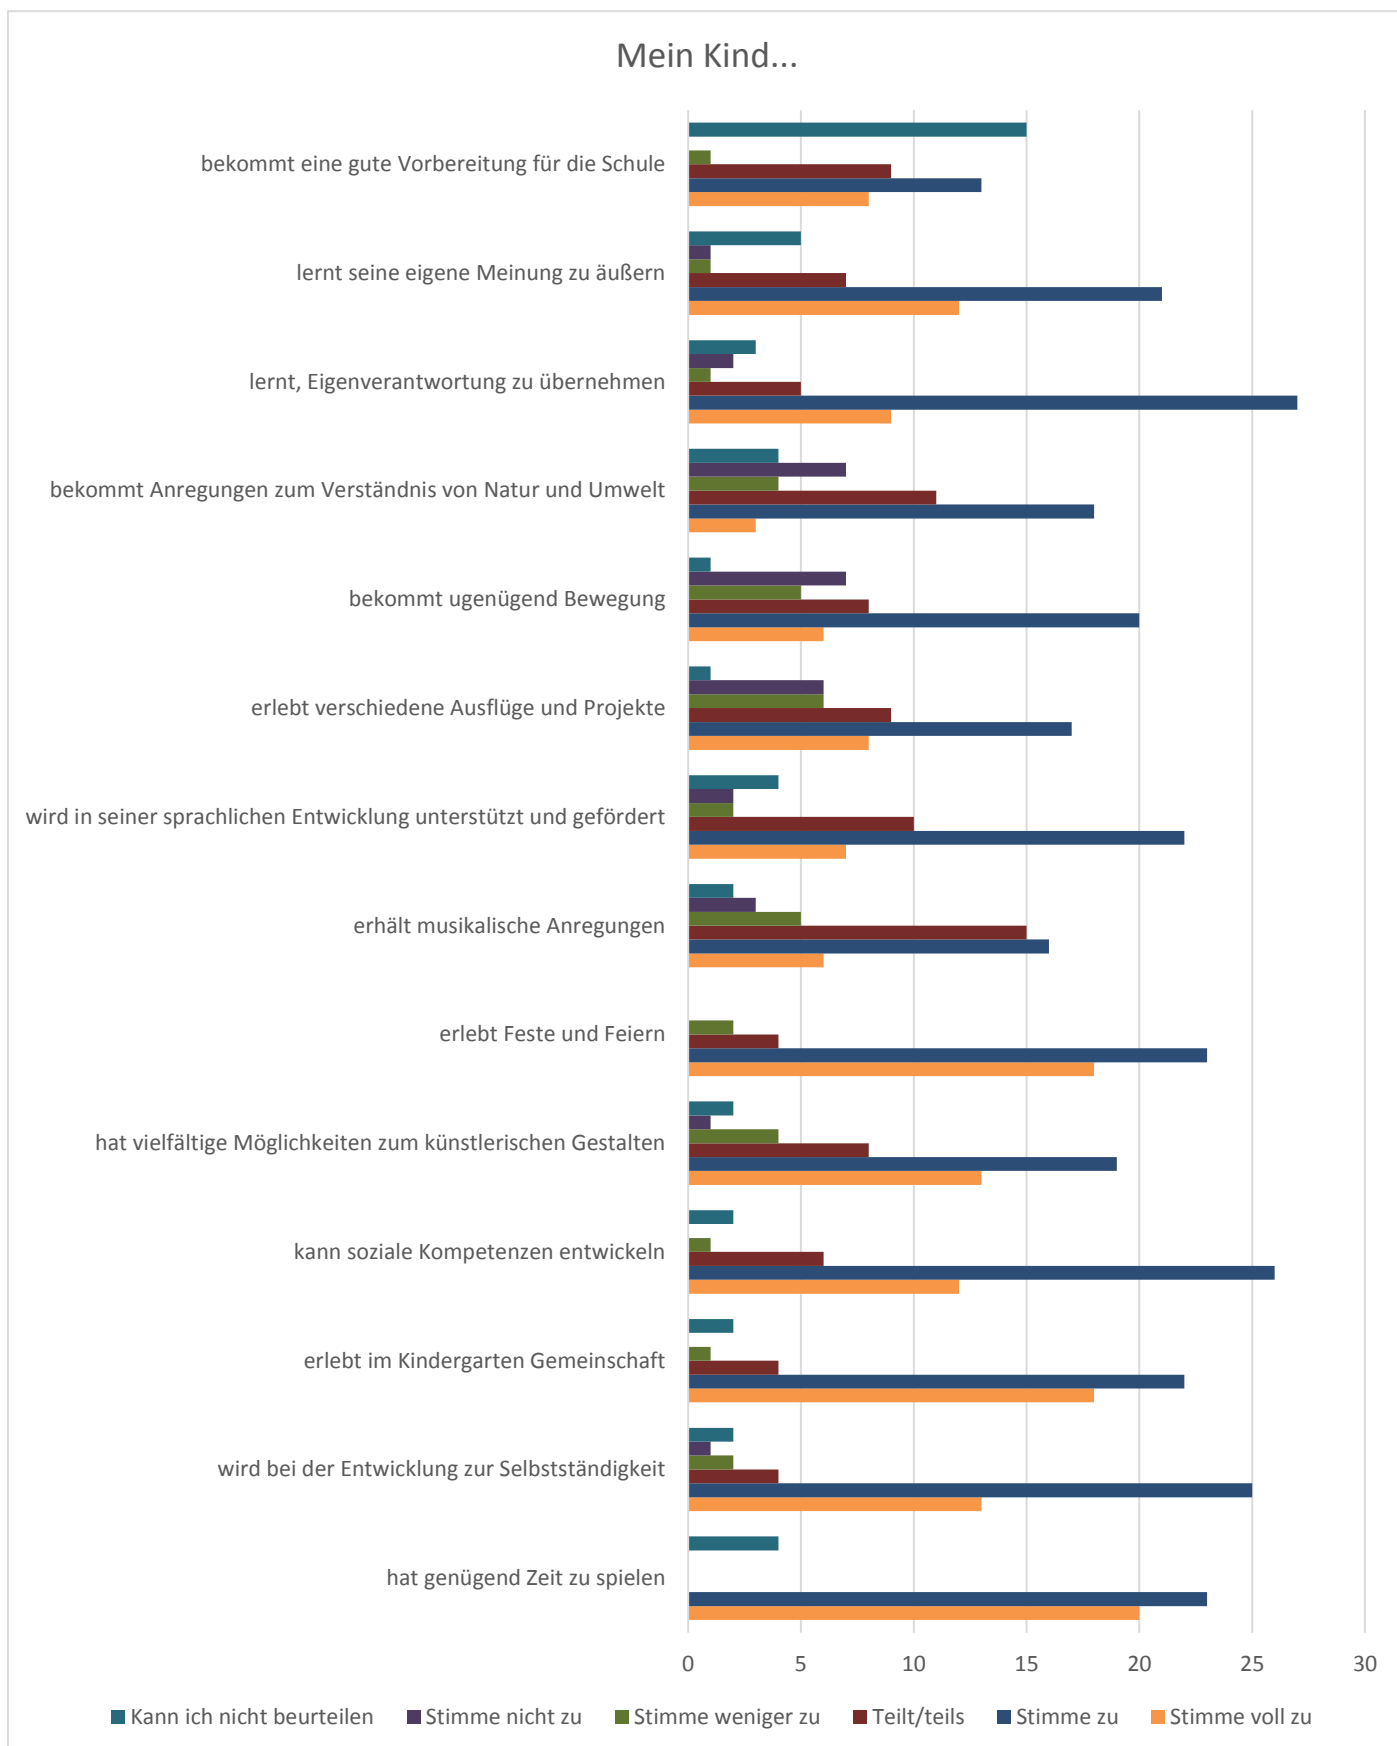

## Kindergarten St. Peter

Auswertung des Elternfragebogens für das Kindergartenjahr 2016/2017

Von insgesamt 79 Kindern die den Kindergarten besuchen, wurden 79 Fragebögen an die Eltern verteilt. Davon wurden 47 Stück ausgefüllt zurückgegeben.

### ALLGEMEINE FRAGEN:

Wie lange besucht ihr Kind schon unseren Kindergarten?

Was war ausschlaggebend für die Entscheidung, Ihr Kind bei uns anzumelden?

Geht ihr Kind grundsätzlich gerne in unseren Kindergarten?

## Wie zufrieden sind Sie mit folgenden Situationen in unserem Kindergarten?