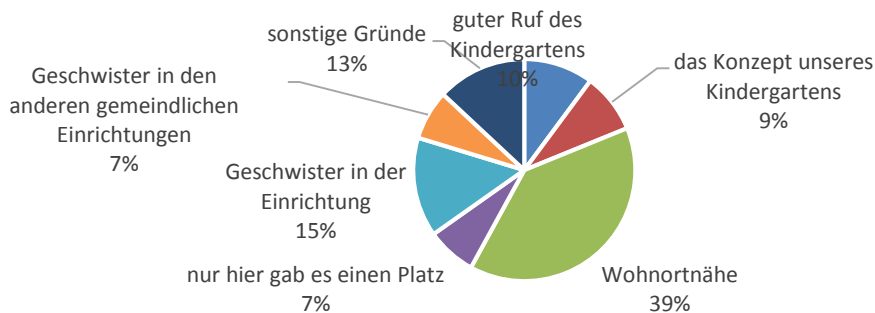

## Kindergarten St. Peter

Auswertung des Elternfragebogens für das Kindergartenjahr 2016/2017

Von insgesamt 79 Kindern die den Kindergarten besuchen, wurden 79 Fragebögen an die Eltern verteilt. Davon wurden 47 Stück ausgefüllt zurückgegeben.

### ALLGEMEINE FRAGEN:

Wie lange besucht ihr Kind schon unseren Kindergarten?

Was war ausschlaggebend für die Entscheidung, Ihr Kind bei uns anzumelden?

Geht ihr Kind grundsätzlich gerne in unseren Kindergarten?