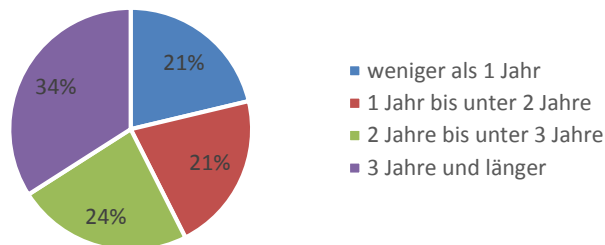

Gemeinde Hebertshausen

Kindergarten St. Peter

Auswertung des Elternfragebogens für das Kindergartenjahr 2016/2017

Von insgesamt 79 Kindern die den Kindergarten besuchen, wurden 79 Fragebögen an die Eltern verteilt. Davon wurden 47 Stück ausgefüllt zurückgegeben.

ALLGEMEINE FRAGEN:

Wie lange besucht ihr Kind schon unseren Kindergarten?