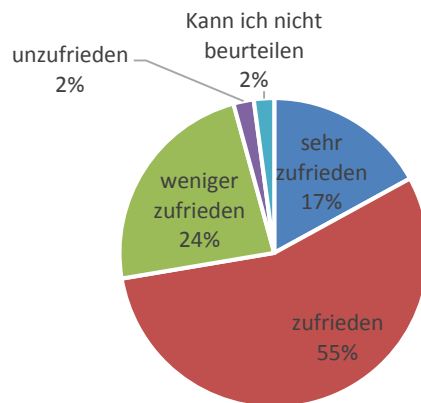

Wie zufrieden sind Sie mit unserer pädagogischen Arbeit?