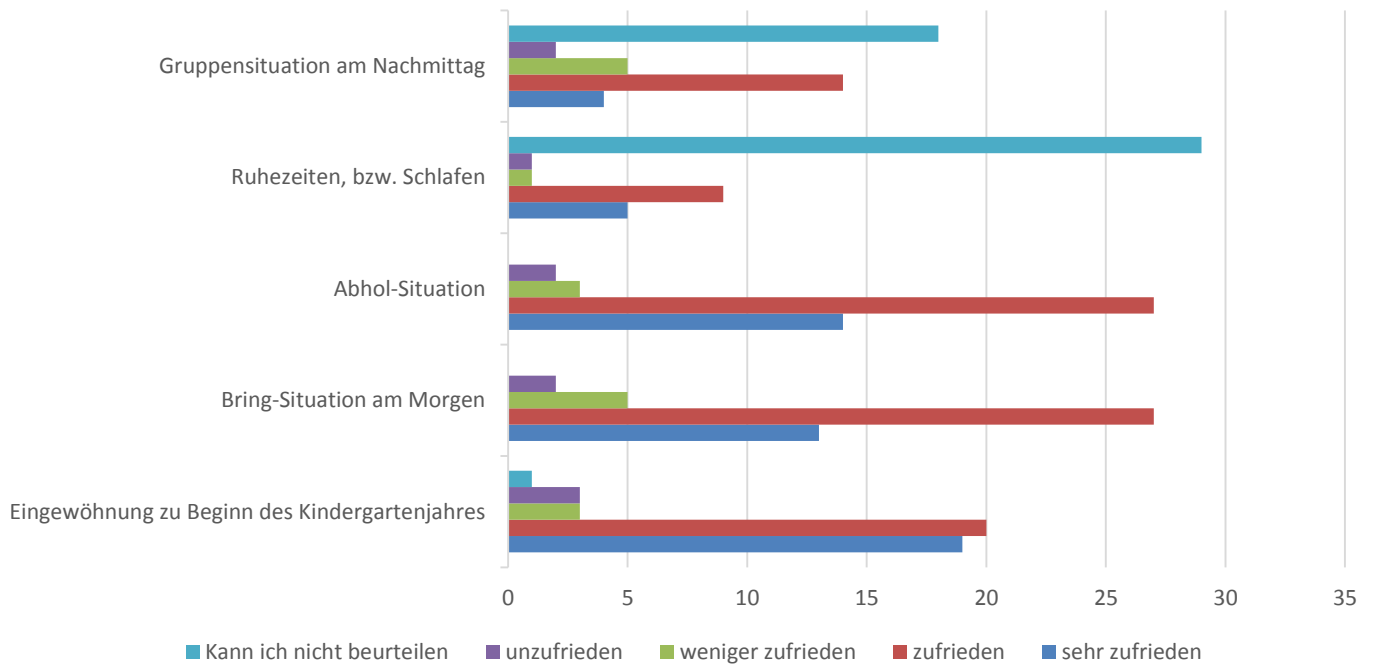

Wie zufrieden sind Sie mit folgenden Situationen in unserem Kindergarten?